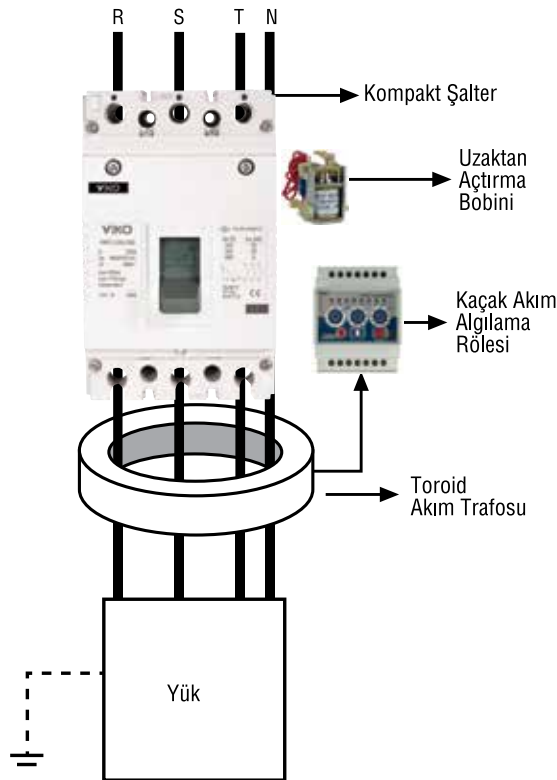

kompakt şalter aksesuarları

Kaçak Akım Algılama Rölesi

Eşik Akımı (mA)	Besleme Gerilimi	Açma Zaman Ayarı (sn)	Ref. No	Liste Fiyatı
30mA-30A	110V/220V AC	0.05-5 sn	VELR-30	₺1.520,00

Toroid Akım Trafoları

Çap (mm)	Ref. No	Liste Fiyatı
40	VTTR-40	₺268,00
55	VTTR-55	₺454,00
80	VTTR-80	₺490,00
100	VTTR-100	₺779,00
150	VTTR-150	₺1.310,00
200	VTTR-200	₺2.800,00

Not: Kaçak akım kombinasyonu oluşturmak için Kompakt Şalter, VELR serisi Kaçak Akım Algılama Rölesi, VTTR Serisi Toroid Akım Trafosu ve Kompakt Şaltere uygun olan Şönt Açırma Bobini birlikte sipariş edilmelidir.

Çap (mm)	Max. Akım (A)	Referans
Ø40	160	VTTR-40
Ø50	250	VTTR-55
Ø80	400	VTTR-80

Çap (mm)	Max. Akım (A)	Referans
Ø100	630	VTTR-100
Ø150	1000	VTTR-150
Ø200	1600	VTTR-200