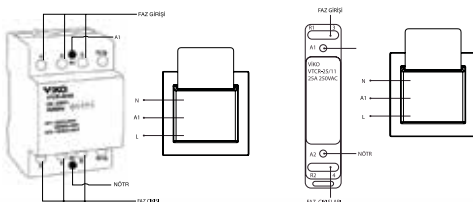

*Farklı Energy Saver fiyatları ve projelere özel Energy Saver çeşitlerimiz için lütfen arayın.