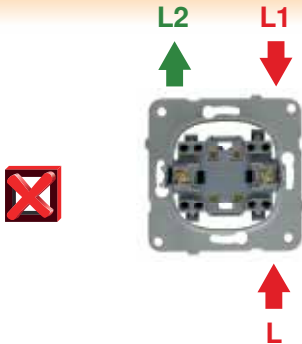

Jaluzi Anahtarı

Kırmızı oklar ile belirtilen bağlantı en sık rastlanan bağlantı hatasıdır. Doğru kullanım için yeşil oklar ile belirtilen bağlantı şeklini uygulamalısınız.