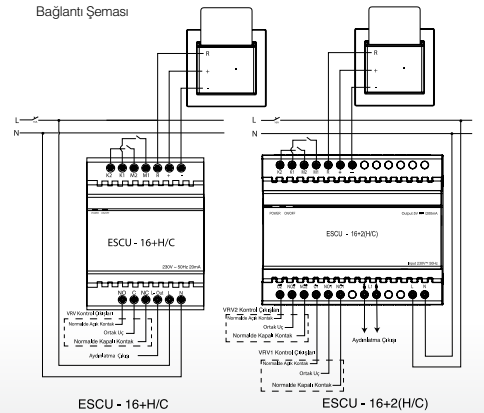

*Farklı Energy Saver fiyatları ve projelere özel Energy Saver çeşitlerimiz için lütfen arayın.