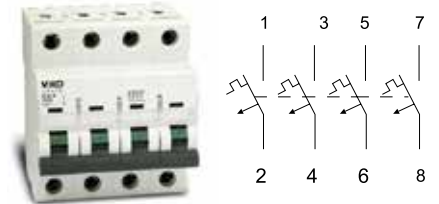

otomatik sigortalar

10 kA C Eğrisi		10VTB Serisi		
Anma Akımı (A)	Ref. No	Kutudaki Adet	Kolideki Adet	Liste Fiyatı
1 Kutup				
6	10VTB-1C06	12	120	₺108,00
10	10VTB-1C10	12	120	₺93,20
16	10VTB-1C16	12	120	₺93,20
20	10VTB-1C20	12	120	₺93,20
25	10VTB-1C25	12	120	₺106,00
32	10VTB-1C32	12	120	₺113,00
40	10VTB-1C40	12	120	₺116,00
50	10VTB-1C50	12	120	₺129,00
63	10VTB-1C63	12	120	₺135,00
2 Kutup				
6	10VTB-2C06	6	60	₺253,00
10	10VTB-2C10	6	60	₺242,00
16	10VTB-2C16	6	60	₺242,00
20	10VTB-2C20	6	60	₺242,00
25	10VTB-2C25	6	60	₺242,00
32	10VTB-2C32	6	60	₺279,00
40	10VTB-2C40	6	60	₺316,00
50	10VTB-2C50	6	60	₺332,00
63	10VTB-2C63	6	60	₺358,00
3 Kutup				
6	10VTB-3C06	4	40	₺344,00
10	10VTB-3C10	4	40	₺329,00
16	10VTB-3C16	4	40	₺329,00
20	10VTB-3C20	4	40	₺329,00
25	10VTB-3C25	4	40	₺329,00
32	10VTB-3C32	4	40	₺376,00
40	10VTB-3C40	4	40	₺426,00
50	10VTB-3C50	4	40	₺447,00
63	10VTB-3C63	4	40	₺481,00
4 Kutup				
6	10VTB-4C06	3	30	₺444,00
10	10VTB-4C10	3	30	₺425,00
16	10VTB-4C16	3	30	₺425,00
20	10VTB-4C20	3	30	₺425,00
25	10VTB-4C25	3	30	₺425,00
32	10VTB-4C32	3	30	₺478,00
40	10VTB-4C40	3	30	₺541,00
50	10VTB-4C50	3	30	₺569,00
63	10VTB-4C63	3	30	₺613,00

6VTB - 10VTB Serisi Otomatik Sigorta Aksesuarları			
Tanım	Ref. No	Liste Fiyatı	
Yardımcı Kontak Bloğu 2 - 63A	1NO + 1NC	VTBK-AU2/11	₺215,00
Şönt Açırma Bobini	110/415V AC	VTBK-SR2	₺217,00