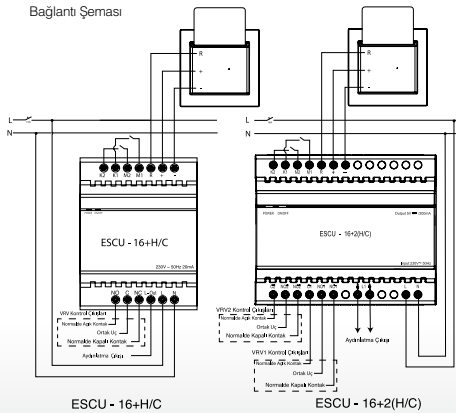

*Farklı Energy Saver fiyatları ve projelere özel Energy Saver çeşitlerimiz için lütfen arayın.