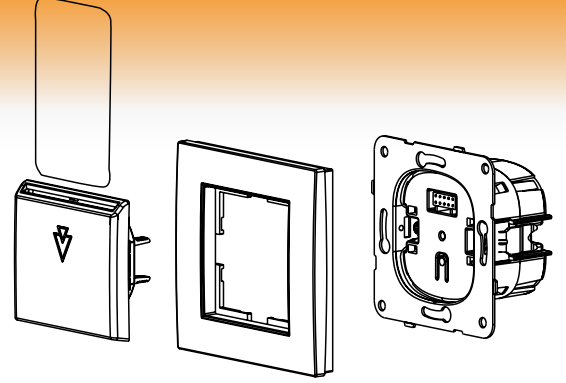

Energy Saver'lar İle İlgili Kullanışlı Bilgiler

- By-Pass özelliği ile arıza durumunda enerjinin kesintisiz kullanım imkânı sağlar.
- Kart okuyucunun üzerinde yer alan pilot aydınlatma sayesinde karanlık ortamda dahi kolayca ürüne ulaşabilirsiniz.
- Gecikme özelliği sayesinde 5V ürünlerde kart yuvadan çıkarıldıktan 15 sn. sonra, 230V ürünlerde ise 25-30 sn. sonra enerji kesilir.
- RFID ürün seçiminde sadece 13,56 MHz kartlar ile kullanım sağlanabilir. Dilerseniz mekanik anahtarlı ürün tercih ederek tüm kartlar ile kullanabilirsiniz.

Energy Saver Mekanik Anahtarlı 230V

Energy Saver Mekanik Anahtarlı 5V

Energy Saver 13,56 MHz RFID

- Mekanik anahtarlı 230V Energy Saver ürünlerimizi VTC ve VTCR serimize ait ürünler ile birlikte kullanabilirsiniz.
- Tüm kartlar ile kullanabilirsiniz.

- Mekanik anahtarlı 5V Energy Saver ürünleri sadece kendi röle ünitesi (ESCU) ile birlikte kullanılmalıdır.
- Röle üzerinde yer alan M1K1- M2K2 kontakları sayesinde cam ve balkon kapınıza ilave edeceğiniz manyetik kontaklar ile çok daha fazla enerji tasarrufu sağlayabilirsiniz.
- Tüm kartlar ile kullanabilirsiniz.

- 13,56 MHz RFID Energy Saver ürünleri sadece kendi röle ünitesi (ESCU) ile birlikte kullanılmalıdır.
- Röle üzerinde yer alan M1K1- M2K2 kontakları sayesinde cam ve balkon kapınıza ilave edeceğiniz manyetik kontaklar ile çok daha fazla enerji tasarrufu sağlayabilirsiniz.
- 13,56 MHz frekans değerlerini sağlayan kartlar ile birlikte kullanılabilir.