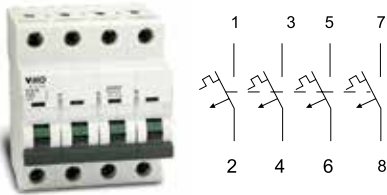

otomatik sigortalar

4.5 kA B Eğrisi		4VTB Serisi		
Anma Akımı (A)	Ref. No	Kutudaki Adet	Kolideki Adet	Liste Fiyatı
1 Kutup				
4.5 kA B Eğrisi				
2	4VTB-1B02	12	120	₺57,70
4	4VTB-1B04	12	120	₺57,70
6	4VTB-1B06	12	120	₺55,80
10	4VTB-1B10	12	120	₺50,40
16	4VTB-1B16	12	120	₺50,40
20	4VTB-1B20	12	120	₺50,40
25	4VTB-1B25	12	120	₺50,40
32	4VTB-1B32	12	120	₺57,50
40	4VTB-1B40	12	120	₺60,30
50	4VTB-1B50	12	120	₺63,80
63	4VTB-1B63	12	120	₺72,30
2 Kutup				
6	4VTB-2B06	6	60	₺129,00
10	4VTB-2B10	6	60	₺122,00
16	4VTB-2B16	6	60	₺122,00
20	4VTB-2B20	6	60	₺122,00
25	4VTB-2B25	6	60	₺122,00
32	4VTB-2B32	6	60	₺137,00
40	4VTB-2B40	6	60	₺156,00
50	4VTB-2B50	6	60	₺166,00
63	4VTB-2B63	6	60	₺187,00
3 Kutup				
6	4VTB-3B06	4	40	₺174,00
10	4VTB-3B10	4	40	₺166,00
16	4VTB-3B16	4	40	₺166,00
20	4VTB-3B20	4	40	₺166,00
25	4VTB-3B25	4	40	₺166,00
32	4VTB-3B32	4	40	₺185,00
40	4VTB-3B40	4	40	₺208,00
50	4VTB-3B50	4	40	₺219,00
63	4VTB-3B63	4	40	₺247,00
4 Kutup				
6	4VTB-4B06	3	30	₺229,00
10	4VTB-4B10	3	30	₺214,00
16	4VTB-4B16	3	30	₺214,00
20	4VTB-4B20	3	30	₺214,00
25	4VTB-4B25	3	30	₺214,00
32	4VTB-4B32	3	30	₺239,00
40	4VTB-4B40	3	30	₺264,00
50	4VTB-4B50	3	30	₺277,00
63	4VTB-4B63	3	30	₺315,00