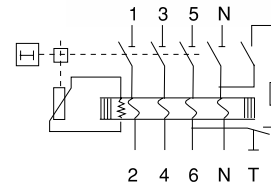

kaçak akım koruma röleleri

VTR Serisi				
Anma Akımı (A)	Ref. No	Kutudaki Adet	Kolideki Adet	Liste Fiyatı
2 Kutup 30 mA 6kA				
25	VTR2-2530	1	60	₺363,00
32	VTR2-3230	1	60	₺383,00
40	VTR2-4030	1	60	₺383,00
63	VTR2-6330	1	60	₺430,00
80	VTR2-8030	1	60	₺794,00
2 Kutup 300 mA 6kA				
25	VTR2-25300	1	60	₺363,00
32	VTR2-32300	1	60	₺383,00
40	VTR2-40300	1	60	₺383,00
63	VTR2-63300	1	60	₺430,00
80	VTR2-80300	1	60	₺794,00
4 Kutup 30 mA 6kA				
25	VTR4-2530	1	30	₺506,00
32	VTR4-3230	1	30	₺517,00
40	VTR4-4030	1	30	₺517,00
63	VTR4-6330	1	30	₺624,00
80	VTR4-8030	1	30	₺953,00
100	VTR4-10030	1	30	₺1.070,00
4 Kutup 300 mA 6kA				
25	VTR4-25300	1	30	₺506,00
32	VTR4-32300	1	30	₺517,00
40	VTR4-40300	1	30	₺517,00
63	VTR4-63300	1	30	₺624,00
80	VTR4-80300	1	30	₺953,00
100	VTR4-100300	1	30	₺1.070,00