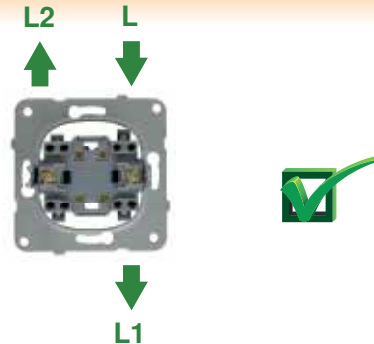

Jaluzi Anahtarı

Kırmızı oklar ile belirtilen bağlantı en sık rastlanan bağlantı hatasıdır. Doğru kullanım için yeşil oklar ile belirtilen bağlantı şeklini uygulamalısınız.