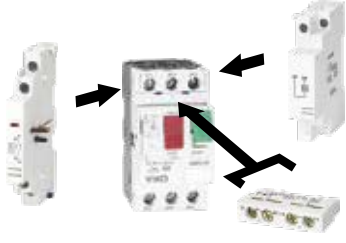

motor koruma şalteri aksesuarları

VMP2 Serisi İçin Aksesuarlar

Yardımcı Kontakt	Montaj	Ref. No	Liste Fiyatı
Yardımcı Kontakt Blokları			
1NO + 1NC	Yana	VMPA-AU2/11N	₺183,00
2NO	Yana	VMPA-AU2/20N	₺183,00
2NC	Yana	VMPA-AU2/02N	₺183,00
1NO	Yana	VMPA-AU2/10N	₺183,00
1NO+1NC	Yana	VMPA-AN2/11N*	₺183,00
2NO	Yana	VMPA-AN2/20N*	₺183,00
2NC	Yana	VMPA-AN2/02N*	₺183,00
1NO	Üzerine	VMPA-AU2/10	₺131,00
1NC	Üzerine	VMPA-AU2/01	₺131,00

* VMPA-AN2/11N, VMPA-AN2/02N, VMPA-AN2/20N yardımcı kontakt blokları: VMP2-40, VMP2-63 ve VMP2-80 için kullanılabilir.

Hata Sinyali Kontakt Bloku

1NO	Üzerine	VMPA-W2/10	₺285,00
1NC	Üzerine	VMPA-W2/01	₺285,00
1NO + 1NC	Üzerine	VMPA-W2/11	₺285,00

Muhafaza Kutusu Seti (IP55)

Muhafaza Kutusu Seti (IP 55)		VMPA-PB2/E	₺206,00
Muhafaza Kutusu			
Ön Yüz Koruma Çerçevesi			
Asma Kilit Aparatı			
Nötr Bağlantı İletkeni			
Muhafaza Kutusu Seti (Acil Durum Stop Butonlu)		VMPA-PB2/B	₺258,00
Muhafaza Kutusu			
Ön Yüz Koruma Çerçevesi			
Acil Durum Stop Butonu			
Asma Kilit Aparatı			
Nötr Bağlantı İletkeni			

Çalışma Gerilimi (V)

Çalışma Gerilimi (V)	Ref. No	Liste Fiyatı
Açtırma Bobini		
220/240	VMPA-SR2S	₺303,00
Düşük Gerilim Bobini		
220/240	VMPA-UVR2S	₺294,00