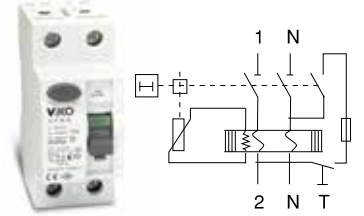

kaçak akım koruma röleleri

VTR Serisi				
Anma Akımı (A)	Ref. No	Kutudaki Adet	Kolideki Adet	Liste Fiyatı
2 Kutup 30 mA 6kA				
25	VTR2-2530	1	60	₺363,00
32	VTR2-3230	1	60	₺383,00
40	VTR2-4030	1	60	₺383,00
63	VTR2-6330	1	60	₺430,00
80	VTR2-8030	1	60	₺794,00
2 Kutup 300 mA 6kA				
25	VTR2-25300	1	60	₺363,00
32	VTR2-32300	1	60	₺383,00
40	VTR2-40300	1	60	₺383,00
63	VTR2-63300	1	60	₺430,00
80	VTR2-80300	1	60	₺794,00
4 Kutup 30 mA 6kA				
25	VTR4-2530	1	30	₺506,00
32	VTR4-3230	1	30	₺517,00
40	VTR4-4030	1	30	₺517,00
63	VTR4-6330	1	30	₺624,00
80	VTR4-8030	1	30	₺953,00
100	VTR4-10030	1	30	₺1.070,00
4 Kutup 300 mA 6kA				
25	VTR4-25300	1	30	₺506,00
32	VTR4-32300	1	30	₺517,00
40	VTR4-40300	1	30	₺517,00
63	VTR4-63300	1	30	₺624,00
80	VTR4-80300	1	30	₺953,00
100	VTR4-100300	1	30	₺1.070,00